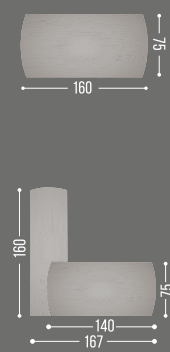

1

ESCRITORIOS
EN CRISTAL