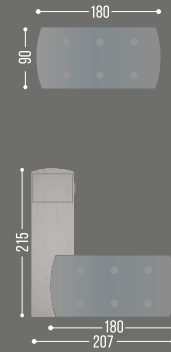

TEMPO: UN ESTILO, CIENTOS DE POSIBILIDADES.

ESCRITORIOS
RECTOS

1

ESCRITORIOS
RECTOS
SECRETARIALES

1

ESCRITORIOS
EN CRISTAL

1