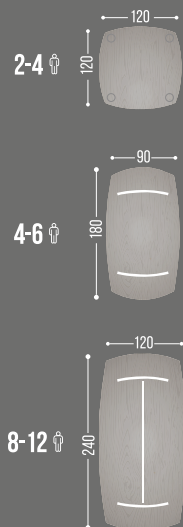

MESAS DE
JUNTAS