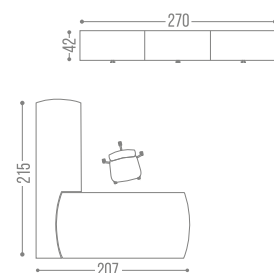

ESCRITORIO EJECUTIVO
CUBIERTA DE MADERA

☑ CUBIERTA EN MADERA

TEGY-100	180X90X72
TEGE-100	180X90X72

FRENTE x FONDO x ALTURA

CONSULTA LA TABLA DE
MEDIDAS
MATERIALES
Y COLORES

CHAPA DE MADERA NATURAL

UNIFESTILO