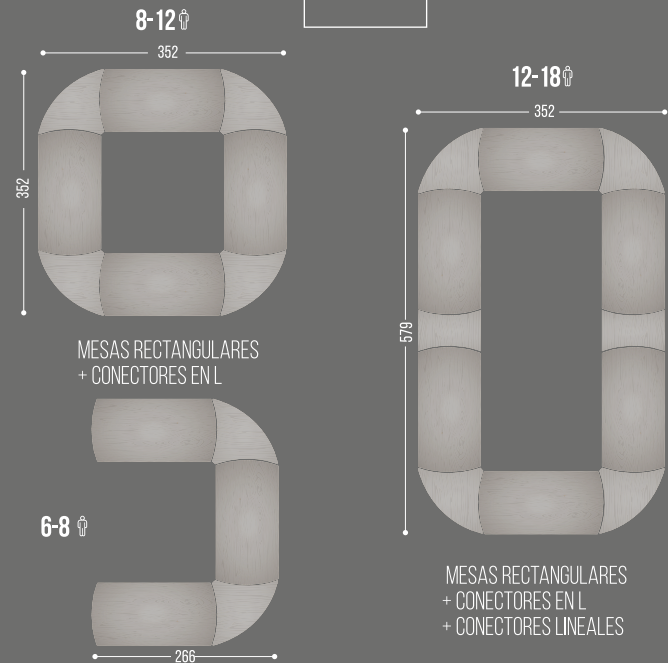

TEMPO: UN ESTILO, CIENTOS DE POSIBILIDADES.

ESCRITORIOS
RECTOS

1

ESCRITORIOS
RECTOS
SECRETARIALES

1

ESCRITORIOS
EN CRISTAL

1

MESAS DE JUNTAS
CONFIGURABLES

MESAS
BAJAS

MESAS DE
JUNTAS

MESAS DE
CONSEJO

TEMPO A DETALLE.

- 01** CORREDERAS EMBALINADAS DE EXTENSIÓN **02** JALADERAS DE ALUMINIO **03** PATAS METÁLICAS EN COLOR ALUMINIO CON DETALLES CROMADOS
04 CASCADA INVERTIDA EN LOS CANTOS DE LAS CUBIERTAS **05** HERRAJES PARA CUBIERTAS DE CRISTAL **06** DETALLE CURVO EN LOS COSTADOS DE PATAS DE LOS ESCRITORIOS **07** SOPORTE METÁLICO PARA CUBIERTA SUSPENDIDA **08** CHAPA DE MADERA NATURAL SOBRE MDF
09 PAD PARA ESCRITORIO TEN-730 **10** CAJA MULTICONTACTOS EN CUBIERTA PARA MESAS DE JUNTAS **11** PLACA METÁLICA VERSA CONCEPTO®