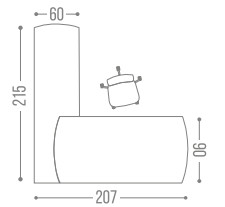

ESCRITORIO EJECUTIVO
CUBIERTA DE CRISTAL

☉ CUBIERTA EN CRISTAL

TEGY-110	180X90X72
TEGE-110	180X90X72

FRENTE x FONDO x ALTURA