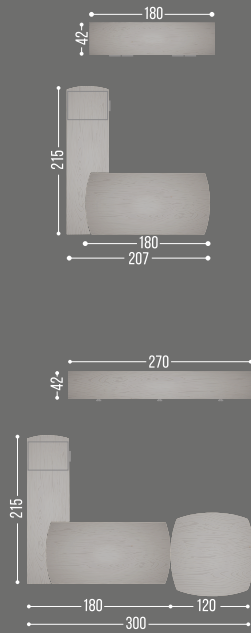

TEMPO: UN ESTILO, CIENTOS DE POSIBILIDADES.

ESCRITORIOS
RECTOS

1

ESCRITORIOS
RECTOS
SECRETARIALES