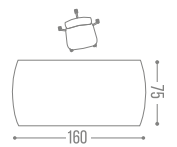

ESCRITORIO
SECRETARIAL

CUBIERTA MADERA

TEGY-150D	160X75X72
TEGE-150D	160X75X72
TEMA-150D	160X75X72

CHERRY
COFFEE
MAPLE

FRENTE x FONDO x ALTURA

CONSULTA LA TABLA DE
MEDIDAS
MATERIALES
Y COLORES