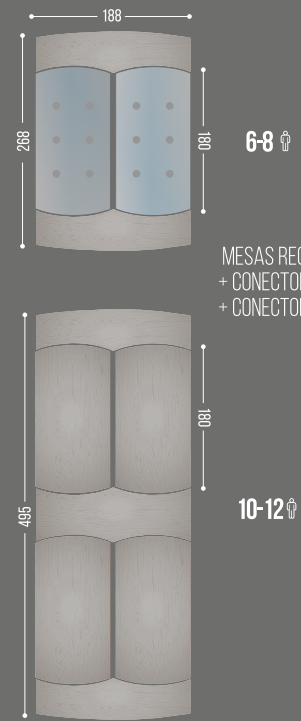

MESAS DE JUNTAS
CONFIGURABLES