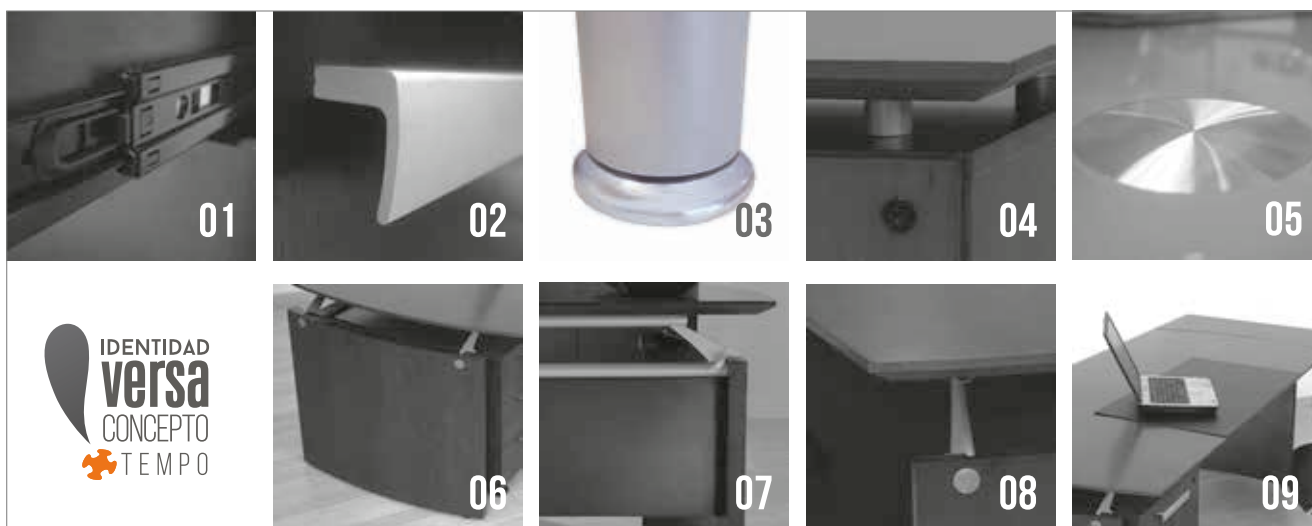

MESAS
BAJAS

MESAS DE
JUNTAS

MESAS DE
CONSEJO

TEMPO A DETALLE.

- 01** CORREDERAS EMBALINADAS DE EXTENSIÓN **02** JALADERAS DE ALUMINIO **03** PATAS METÁLICAS EN COLOR ALUMINIO CON DETALLES CROMADOS
04 CASCADA INVERTIDA EN LOS CANTOS DE LAS CUBIERTAS **05** HERRAJES PARA CUBIERTAS DE CRISTAL **06** DETALLE CURVO EN LOS COSTADOS DE PATAS DE LOS ESCRITORIOS **07** SOPORTE METÁLICO PARA CUBIERTA SUSPENDIDA **08** CHAPA DE MADERA NATURAL SOBRE MDF
09 PAD PARA ESCRITORIO TEN-730 **10** CAJA MULTICONTACTOS EN CUBIERTA PARA MESAS DE JUNTAS **11** PLACA METÁLICA VERSA CONCEPTO®