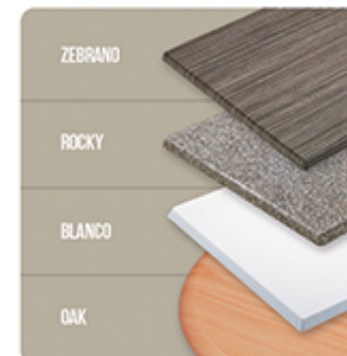

COLORES DE LAS CUBIERTAS DE RESINA AVAILABLE RESIN TOP COVERS COLORS