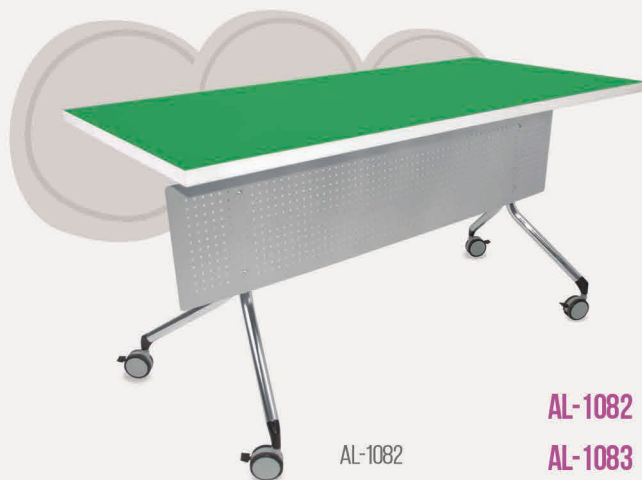

PARA LOS
MÁS PEQUES

MESA PICCOLO SEMICIRCULAR
PARA PREESCOLAR

AL-1010 MESA INFANTIL SEMICIRCULAR 20" PARA
MAESTRO Y 5 ALUMNOS. PARA PREESCOLAR.

AL-1010C MESA INFANTIL CIRCULAR 20" PARA
MAESTRO Y 5 ALUMNOS. PARA PREESCOLAR.

MAESTRO
VERSA4

AL-1017

PARA
INSPIRAR
MEJOR

AL-1015

ESCRITORIOS PARA MAESTRO

AL-1017
ESCRITORIO PARA MAESTRO
120X60 CM
75 CM DE ALTURA
*CON FALDÓN TROQUELADO

AL-1015
ESCRITORIO PARA MAESTRO
120X60 CM
75 CM DE ALTURA
BASE TRINEO
*CON FALDÓN TROQUELADO

TENNA

AL-1082

- AL-1082** MESA MÓVIL TENNA CUBIERTA ABATIBLE
MEDIDA 150 CM FRENTE X 60 CM FONDO X 75 CM ALTURA
- AL-1083** MESA MÓVIL TENNA CUBIERTA ABATIBLE
MEDIDA 150 CM FRENTE X 70 CM FONDO X 75 CM ALTURA